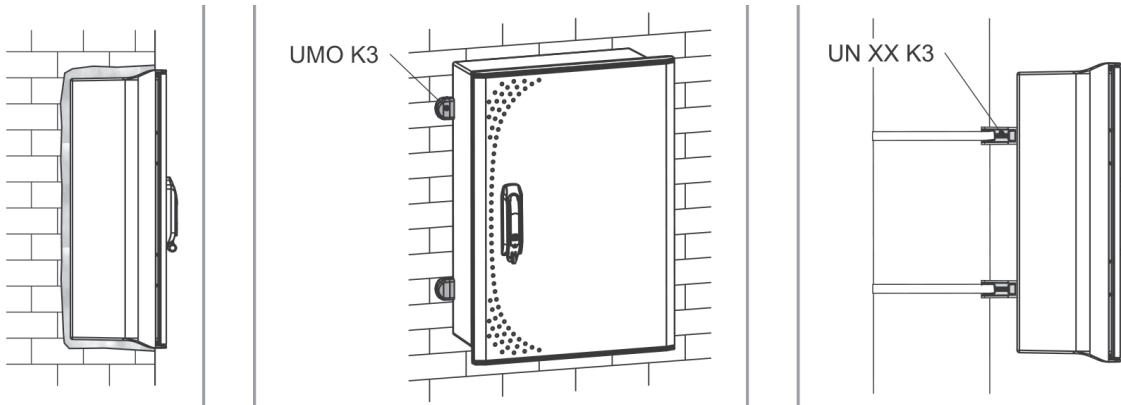

Tabulka parametrů

Typ	Materiálové provedení	Konstrukční provedení	Číselné označení pro šířku	Šířka* (mm)	Číselné označení pro výšku	Výška* (mm)	Číselné označení pro hloubku	Hloubka* (mm)	Uzavírání dveří	Poznámka Krytí	Příslušenství Montážní panel	Vnější rozměry*) š x v x hl (mm) Skříň
LILA	/	N	V S N	460	6	645	-	222	2, 5, 7	IP65	-	460x645x222

Údaje pro objednávku skříní