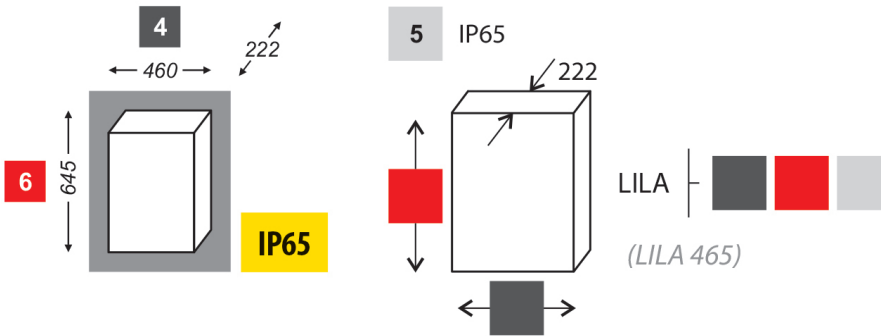

# Plastové skříně pro rozváděče

LILA

## Skříň pro venkovní vedení LILA (IP65)

NOVINKA

**Použití:** skříně s označením LILA jsou vhodné do prostředí se zvýšenou vlhkostí v krytí IP65. Je možné je využít pro jištění, rozbočování a rozpojování venkovních kabelových vedení v sítích NN. Skříně se dodávají v provedení na stožáry venkovních vedení, pro montáž na stěnu a do výklenku.

### Rozměrový náhled:

### Tabulka parametrů

Typ	Materiálové provedení	Konstrukční provedení	Číselné označení pro šířku	Šířka* (mm)	Číselné označení pro výšku	Výška* (mm)	Číselné označení pro hloubku	Hloubka* (mm)	Uzavírání dveří	Poznámka Krytí	Příslušenství Montážní panel	Vnější rozměry*) š x v x hl (mm) Skříň
LILA	/	N	V S N	460	6	645	-	222	2, 5, 7	IP65	-	460x645x222