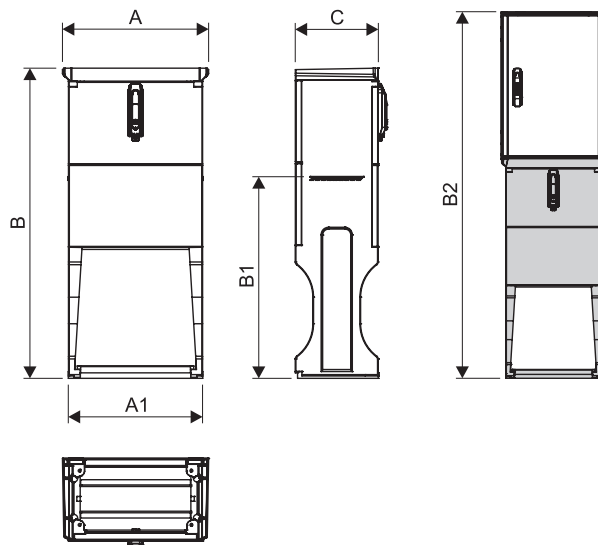

Skříň pro venkovní vedení HYDRA (IP65 / IP66)

NOVINKA

Použití: skříně s označením HYDRA jsou vhodné do prostředí se zvýšenou vlhkostí a odolávají i proudu stříkající vody dle IP65 a IP66. Je možné je využít pro jištění, rozbočování a rozpojování venkovních kabelových vedení v sítích NN. Skříně se dodávají v provedení na stožáry venkovních vedení, pro montáž na stěnu a na pilíř.

Rozměrový náhled skříně HYDRA:

Typ HYDRA IP65	Rozměry (mm)										Dveře
	A	A1	A2	B	B1	B2	C	C1	C2	C3	
HYDRA 465	438	364	317	618	556	510	251	270	209	184	plné
HYDRA 685	616	542	495	816	754	708	323	342	281	256	plné
HYDRA 815	850	772	727	1004	93	884	323	342	281	256	plné

Typ HYDRA IP66	Rozměry (mm)										Dveře
	A	A1	A2	B	B1	B2	C	C1	C2	C3	
HYDRA 466	438	364	317	618	556	510	251	270	205	180	plné
HYDRA 686	616	542	495	816	754	708	323	342	277	252	plné
HYDRA 816	850	772	727	1004	93	884	323	342	281	256	plné