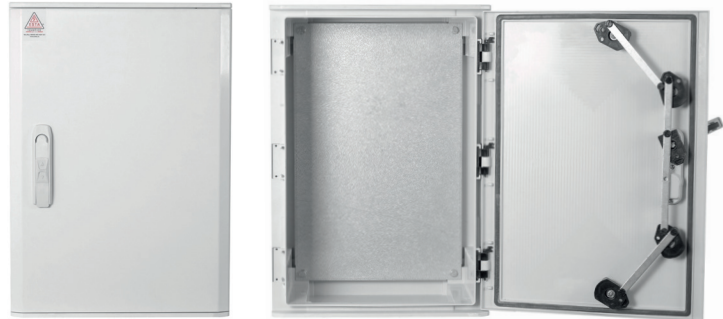

Skříň pro venkovní vedení HYDRA (IP65 / IP66)

NOVINKA

Použití: skříně s označením HYDRA jsou vhodné do prostředí se zvýšenou vlhkostí a odolávají i proudu stříkající vody dle IP65 a IP66. Je možné je využít pro jištění, rozbočování a rozpojování venkovních kabelových vedení v sítích NN. Skříně se dodávají v provedení na stožáry venkovních vedení, pro montáž na stěnu a na pilíř.

Rozměrový náhled skříně HYDRA:

Typ HYDRA IP65	Rozměry (mm)										Dveře
	A	A1	A2	B	B1	B2	C	C1	C2	C3	
HYDRA 465	438	364	317	618	556	510	251	270	209	184	plné
HYDRA 685	616	542	495	816	754	708	323	342	281	256	plné
HYDRA 815	850	772	727	1004	93	884	323	342	281	256	plné

Typ HYDRA IP66	Rozměry (mm)										Dveře
	A	A1	A2	B	B1	B2	C	C1	C2	C3	
HYDRA 466	438	364	317	618	556	510	251	270	205	180	plné
HYDRA 686	616	542	495	816	754	708	323	342	277	252	plné
HYDRA 816	850	772	727	1004	93	884	323	342	281	256	plné