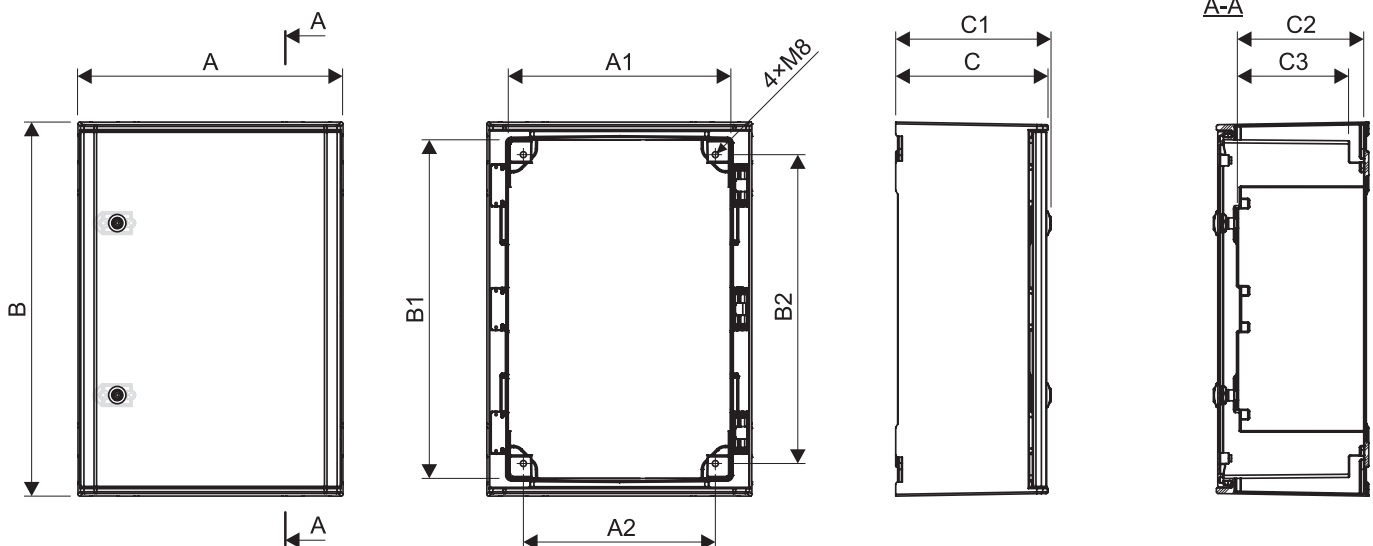

Skříň pro venkovní vedení HYDRA (IP65 / IP66)

NOVINKA

Použití: skříně s označením HYDRA jsou vhodné do prostředí se zvýšenou vlhkostí a odolávají i proudu stříkající vody dle IP65 a IP66. Je možné je využít pro jištění, rozbočování a rozpojování venkovních kabelových vedení v sítích NN. Skříně se dodávají v provedení na stožáry venkovních vedení, pro montáž na stěnu a na pilíř.

Rozměrový náhled skříně HYDRA:

Typ HYDRA IP65	Rozměry (mm)										Dveře
	A	A1	A2	B	B1	B2	C	C1	C2	C3	
HYDRA 465	438	364	317	618	556	510	251	270	209	184	plné
HYDRA 685	616	542	495	816	754	708	323	342	281	256	plné
HYDRA 815	850	772	727	1004	93	884	323	342	281	256	plné

Typ HYDRA IP66	Rozměry (mm)										Dveře
	A	A1	A2	B	B1	B2	C	C1	C2	C3	
HYDRA 466	438	364	317	618	556	510	251	270	205	180	plné
HYDRA 686	616	542	495	816	754	708	323	342	277	252	plné
HYDRA 816	850	772	727	1004	93	884	323	342	281	256	plné